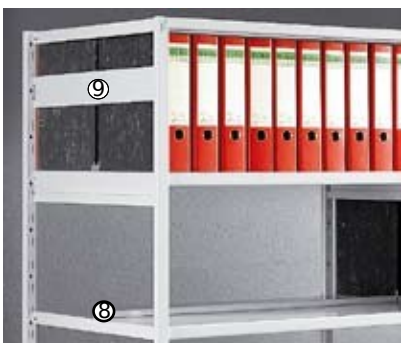

# Büro-Regal PR5

## Serie PR5 Büroregale dauerhaft aus Stahl und mit vielfältigen Einrichtungsvarianten.

### Schraubloses Stecksystem

Moderne Büroregale, dauerhaft aus Möbelstahl. Preisgünstig durch Anbausystem und minuten-schnell aufgebaut durch schraubloses Stecksystem. Alle Regale auf Ordnerhöhen abgestimmt, bodenbündig mit serienmäßigen Sockelblenden und in zwei Kombibreiten für optimale Raumnutzung. Regalpfosten aus Kastenprofilen mit glatten Fronten, Fachböden 30 mm hoch und im Raster von 59 mm höhenverstellbar. Alternativ: Leerregale nur mit Kopf- und Sockelboden (einschl. Sockelblende) zur weiteren Einrichtung nach Wahl.

Alle Teile stabil aus Stahl mit hochwertiger Polyester-Pulverbeschichtung.  
Farbton: lichtgrau RAL 7035.  
Breite pro Regalwand = Nennbreite + 30 mm  
Tiefe pro Regalwand = Nenntiefe + 40 mm