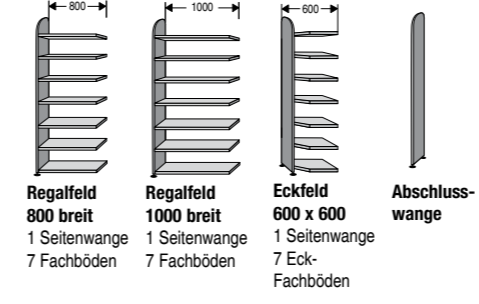

2600 mm hoch = 7 Ordnerhöhen

lichtgrau, komplett Nr.	9810	9811	9814	9800	9820	9821	9824	9802	9830	9831	9834	9804
weiß, komplett Nr.	9706	9707	9708	9906	9712	9713	9714	9907	9717	9718	9719	9909

Zubehör speziell für Regalfelder mit Breite 800 mm:

Schublade für Hängeregistratur (Breite 800 mm)

	Nr.
Walnuss 800 mm	8455
Anthrazit 800 mm	8456

Vorbautüren abschließbar (Breite 800 mm)

		2 Ordnerhöhen variabel in jeder Fachhöhe einsetzbar		5 Ordnerhöhen	
		Nr.		Nr.	
Walnuss	800 mm	9893		9894	
Anthrazit	800 mm	9897		9898