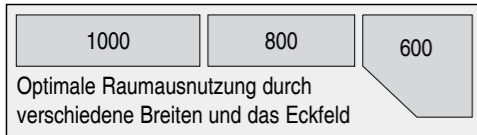

Büro-Regal Dante

Regal- und Schranksystem Dante

- absolut standfest und hoch belastbar
- Türen in jeder Fachhöhe einsetzbar, es lassen sich bis zu 6 Fächer abdecken (3 Türen 2 OH)
- Seitenwangen serienmäßig mit Höhen-Nivellierfüßen für exaktes Ausrichten
- leicht zu kombinierende Farbvarianten: Regale in Lichtgrau RAL 7035 und Weiß; Türen und Hängeregistraturen in Walnussdekor und Anthrazit
- Böden aus Möbelstahl, dadurch stabil und tragstark
- Zur besseren Raumnutzung gibt es Eckregale.

Produktinfo

Fachböden für Büroregale sind üblicherweise aus Holz. Hier gibt es bei starker Belastung unschöne Durchbiegungen. **Dante Regale** sind mit **Stahl-Fachböden** ausgestattet. Diese sind verwindungssteif und erlauben eine Breite von bis zu 1000 mm.

- **Seitenwangen:** Holz-Gütespan E1-Qualität mit Melaminharzbeschichtung 19 mm stark, 325 mm tief.
- **Böden:** Möbelstahl mit Polyester-Pulverbeschichtung, Böden 300 mm tief.
- **Türen/Rückwände:** Holz-Gütespan E1-Qualität mit Melaminharzbeschichtung.
- **Fachlast** (Tragkraft pro Boden): 60 kg
- **Feldlast** (Tragkraft pro Regalfeld): 350 kg
- **Gesamtbreite:** Nennmaße + 20 mm

Ohne Rückwand												
lichtgrau, komplett Nr.	9810	9811	9814	9800	9820	9821	9824	9802	9830	9831	9834	9804
weiß, komplett Nr.	9706	9707	9708	9906	9712	9713	9714	9907	9717	9718	9719	9909

mit Rückwand												
lichtgrau, komplett Nr.	9840	9841	9844	9918	9850	9851	9854	9928	9860	9861	9864	9938
weiß, komplett Nr.	9726	9727	9728	9915	9736	9737	9738	9916	9746	9747	9748	9917

lichtgrau, komplett Nr.	9810	9811	9814	9800	9820	9821	9824	9802	9830	9831	9834	9804
weiß, komplett Nr.	9706	9707	9708	9906	9712	9713	9714	9907	9717	9718	9719	9909

Zubehör speziell für Regalfelder mit Breite 800 mm:

Schublade für Hängeregistratur (Breite 800 mm)

	Nr.
Walnuss 800 mm	8455
Anthrazit 800 mm	8456