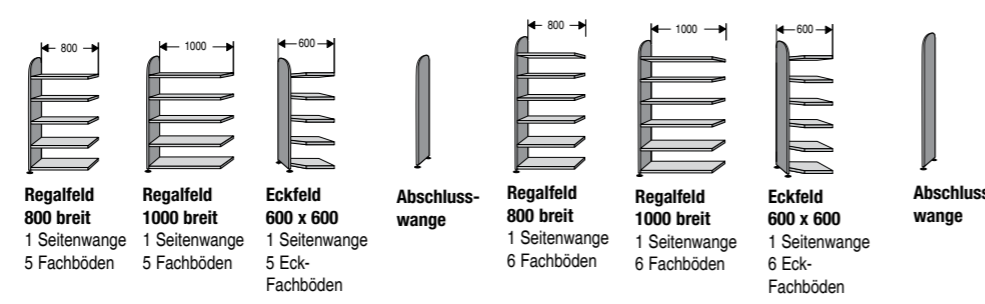

1900 mm hoch = 5 Ordnerhöhen   2250 mm hoch = 6 Ordnerhöhen

Ohne Rückwand												
lichtgrau, komplett Nr.	9810	9811	9814	9800	9820	9821	9824	9802	9830	9831	9834	9804
weiß, komplett Nr.	9706	9707	9708	9906	9712	9713	9714	9907	9717	9718	9719	9909

mit Rückwand												
lichtgrau, komplett Nr.	9840	9841	9844	9918	9850	9851	9854	9928	9860	9861	9864	9938
weiß, komplett Nr.	9726	9727	9728	9915	9736	9737	9738	9916	9746	9747	9748	9917